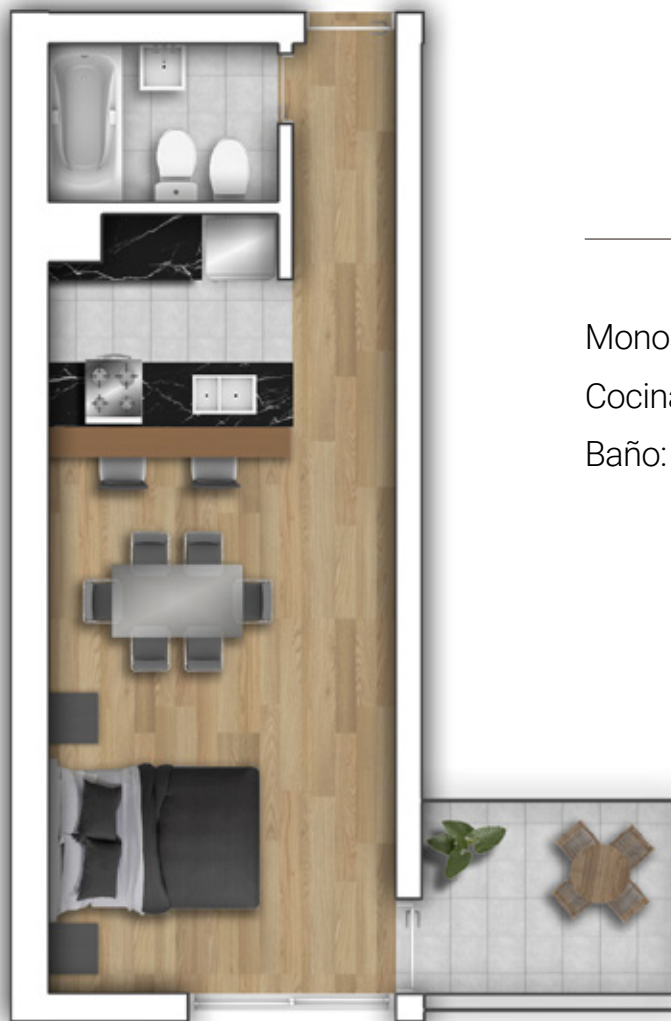

ZEBALLOS 1220  
ROSARIO, SANTA FE, ARGENTINA.

# MONOAMBIENTE / A

PISO 1 | AL FRENTE | ORIENTACIÓN: SUR

SUP. EXCLUSIVA CUBIERTA: **33.20** SUP. EXCLUSIVA TOTAL: **38.70**

Monoambiente: 5.37 / 6.75 x 3.31

Cocina: 1.88 x 2.90

Baño: 1.49 + 0.70 x 1.50

PISOS DE INGENERÍA Y PORCELANATO