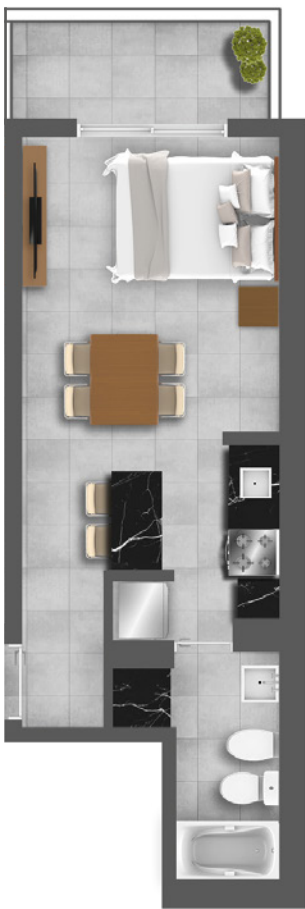

Brown 1815
ROSARIO, SANTA FE, ARGENTINA.

TIPOLOGÍA Y PLANOS POR PLANTA

MONOAMBIENTES | 1 DORMITORIO | 2 DORMITORIOS

MONOAMBIENTE

AL FRENTE | **PISO 10°**

SUPERFICIE EXCLUSIVA 30,96M2 | SUPERFICIE TOTAL 40,27M2

- Zona premium a metros del río.
- Amenities.
- Finos detalles de construcción.
- Estar comedor con cocina integrada.
- Baño completo con bañera.
- Dormitorio en suite.
- Balcón al frente.

Monoambiente: 3.00 x 6.70

Baño: 2.70 x 1.20

Balcón: 3.04 x 1.15

 PREINSTALACIÓN DE AIRE ACONDICIONADO

 COCHERAS

 SUM

 MUEBLES Y PLACARES DE PRIMERA CALIDAD

 JACUZZI

 PARRILLEROS